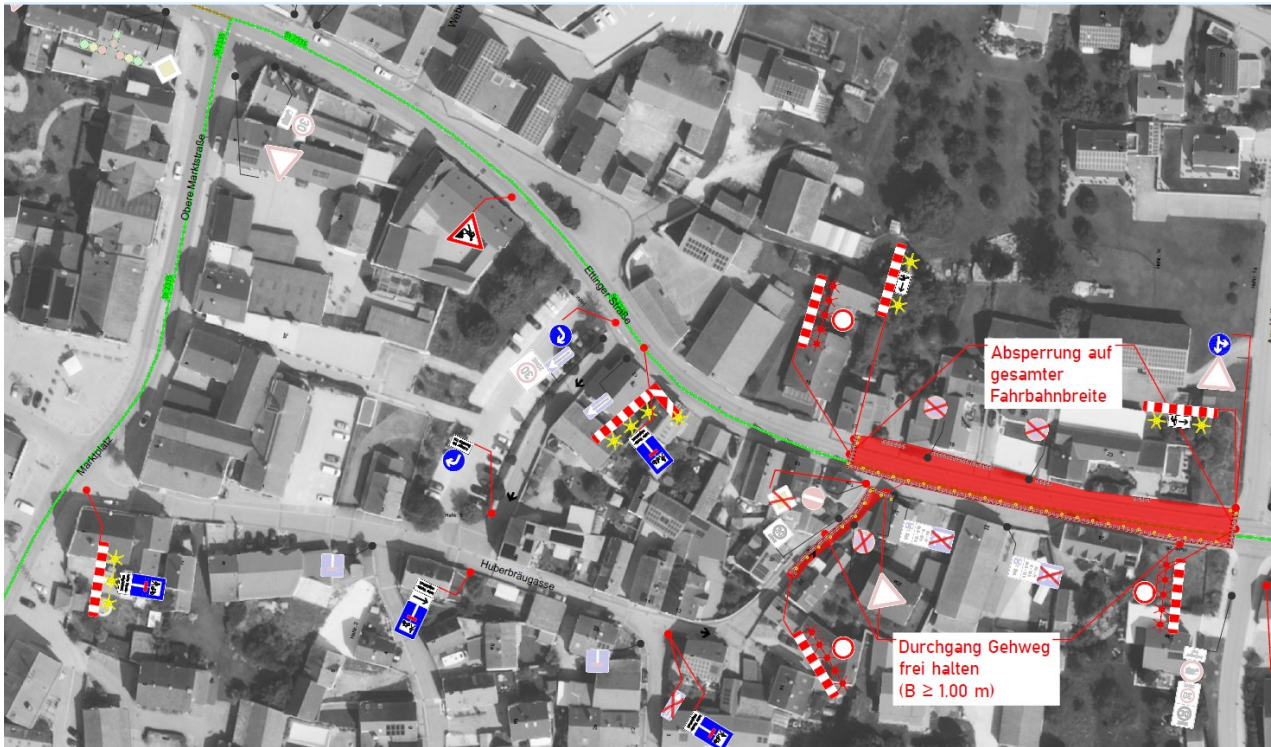

Bekanntmachung

Vollsperrung der Ettinger Straße

Aufgrund von Kanal-, Wasserleitungs- und Straßenbauarbeiten ist die „Ettinger Straße (St 2335) ab Ortseingang Gaimersheim (Friedhof) bis zur „Oberen Marktstraße“ ab

Montag, den 13.04.2026 bis voraussichtlich zum 26.06.2026

voll gesperrt.

- Die bereits bestehende Vollsperrung in der Ettinger Straße, sowie die großräumige Umleitung des Verkehrs bleibt unverändert bestehen.
- Die Zufahrt bis zum Parkplatz am Alten Bauhof ist weiterhin möglich.

Markt Gaimersheim

A handwritten signature in black ink, appearing to read 'Andrea Mickel', is positioned above the printed name.

Andrea Mickel
Erste Bürgermeisterin

bestehende Vollsperrung:

Erweiterung Vollsperrung ab 13.04.2026: