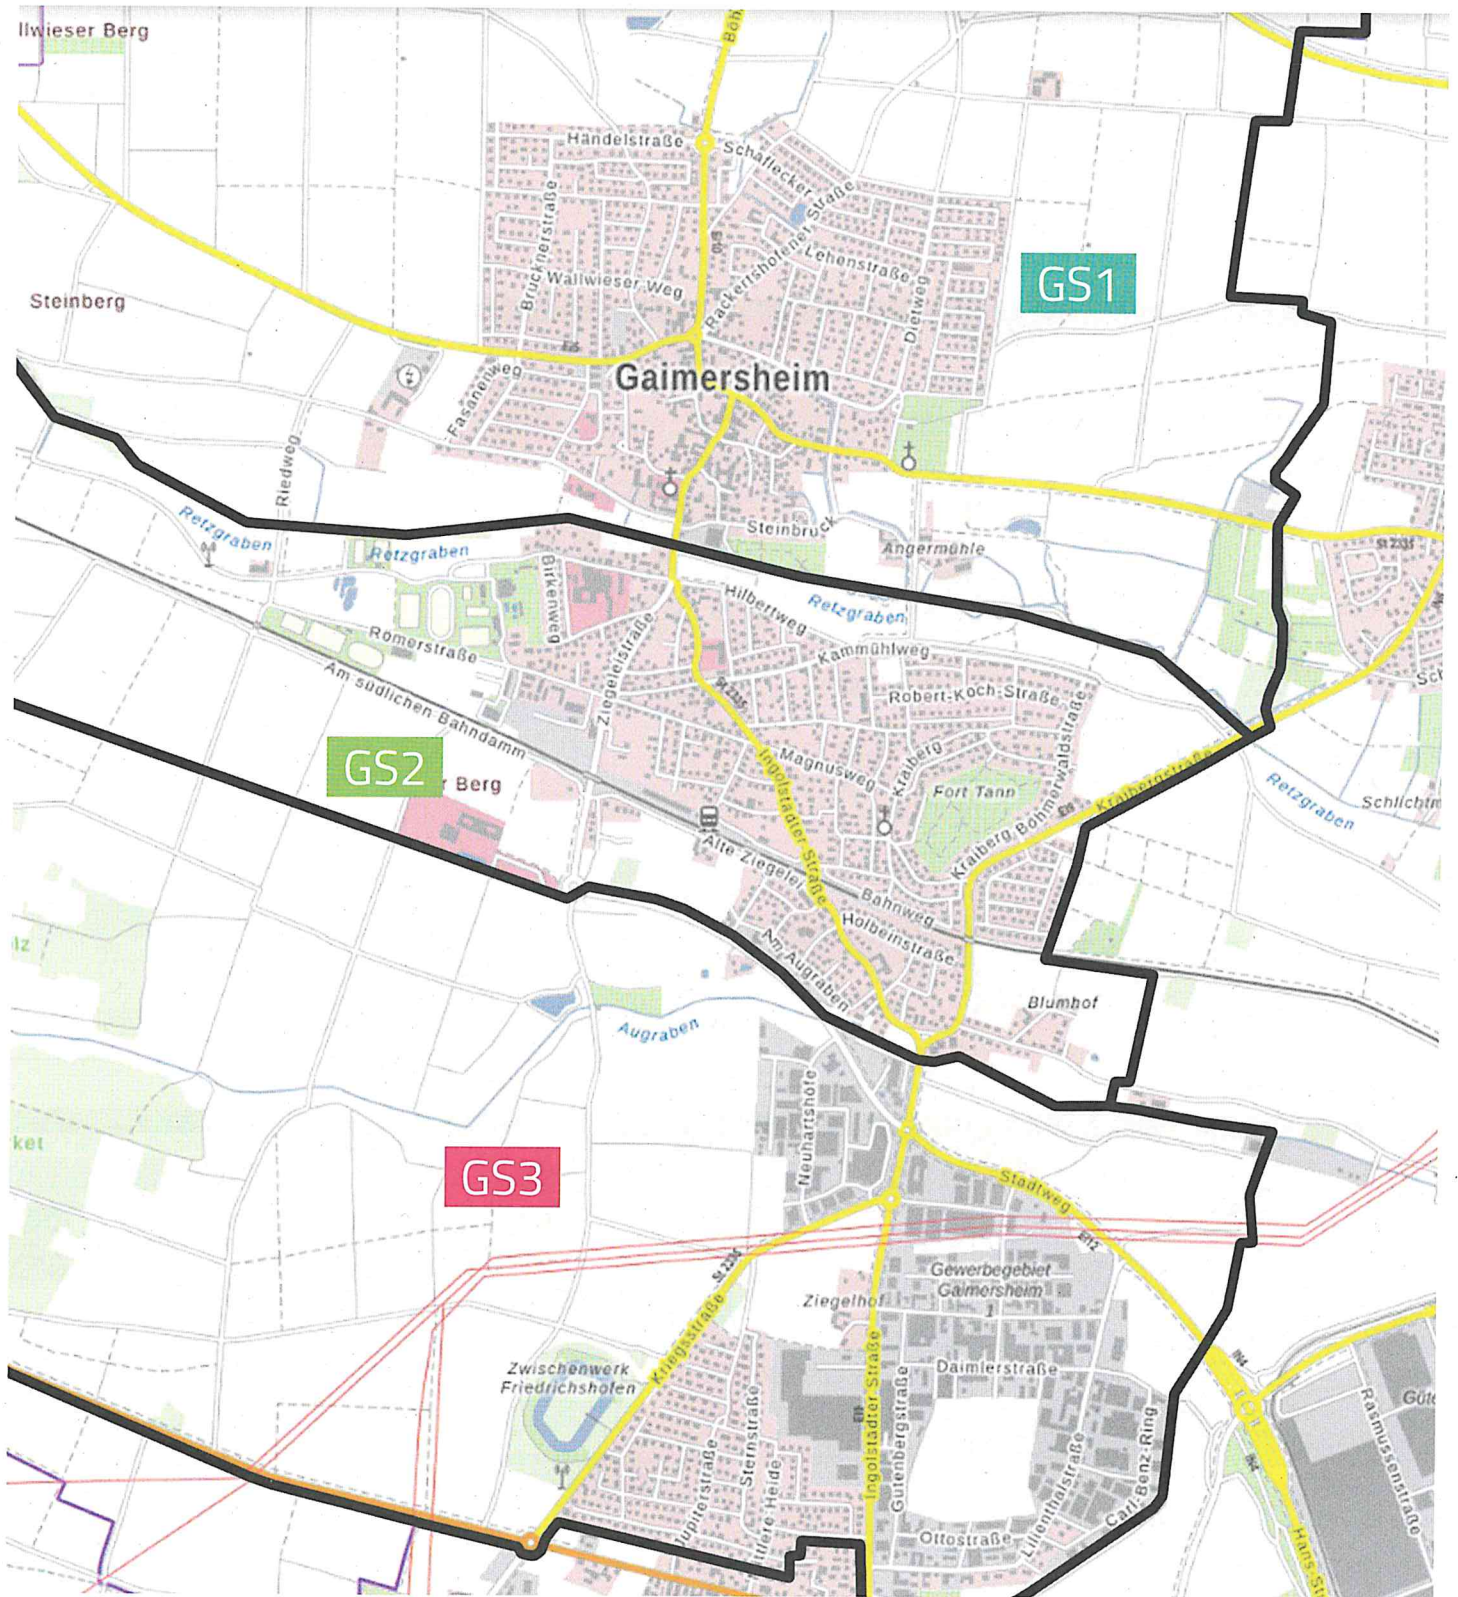

# Gemeinde Gaimersheim – Gebietsaufteilung Gelber Sack

© Bayerische Vermessungsverwaltung 2022

## Gebietsdefinitionen Gelber Sack

**GS1**

Nördliches Gaimersheim; Grenze ist der Retzgraben einschließlich Gabel und Wernstall

**GS2**

Grenze von Retzgraben bis zum Augraben

**GS3**

Gewerbegebiet mit Mittlerer Heide ab Augraben